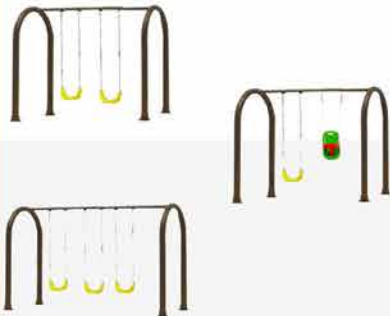

GORIL

MOD. GJN-004-2T

Medidas:

670*300*450CMS

Metros cúbicos:

8.5

COLUMPIOS

MOD. GJN 003 / GJN 003-NB / GJN 003-3